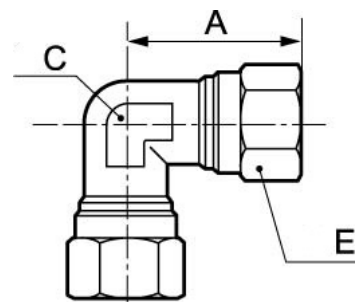

ENCHUFES DE OLIVETAS

Codo igual - RO6

60

Temperatura mín/máx

-40 / 240 °C

Referencia	Dim. A (mm)	Dim. C (mm)	Dim. E (mm)
RO6 4	21.5	9	10
RO6 6	22	9	12
RO6 8	24	11	14
RO6 10	32	13	19
RO6 12	33.5	15	22